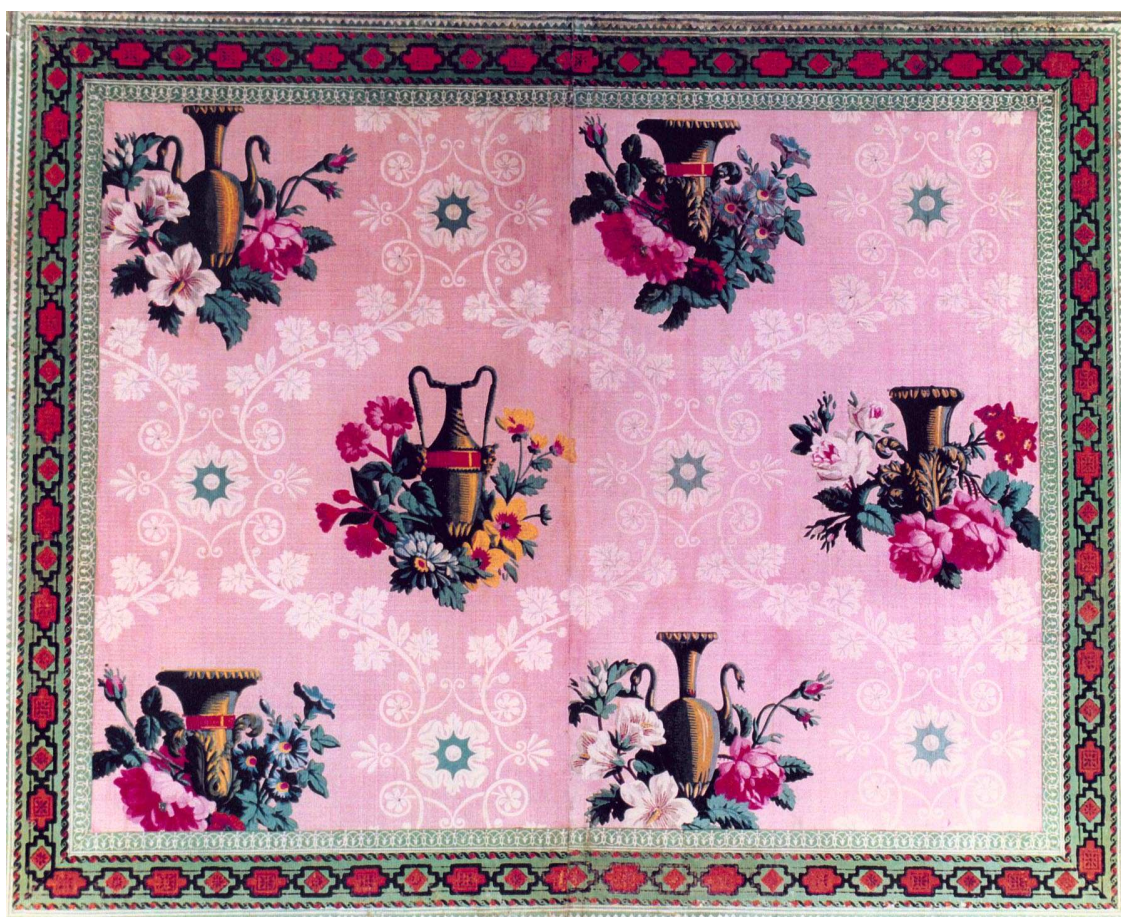

carolle@ctpdecorativearts.com

**Panneaux à décor de vases à l'antique** entourés de bouquets de fleurs, sur fond rose brossé à la main.

Imprimés à la planche, manufacture attribuée à **Jacquemart**, début XIX siècle.

Ce type de papier peint imitant une toile de coton, s'appelle « linon batiste », processus breveté par Jacquemart et Bénard en 1800.

Monté sur toile et châssis. H. 1,05m x L. 1,29m chaque (2 panneaux disponibles)

## **Neo-classical floral panels with urns**

Wood-block printed on pale pink hand-brushed background, with original border.

French, circa 1801, attributed to **Jacquemart**.

This type of wallpaper is called "linon batiste", imitating cotton cloth, process invented by Jacquemart & Bénard in 1800.

Mounted on canvas and stretcher. H. 3'5" x W. 4'3" each (2 panels available)

A similar example of this design, is in the collection of the Bibliothèque Nationale, Paris.